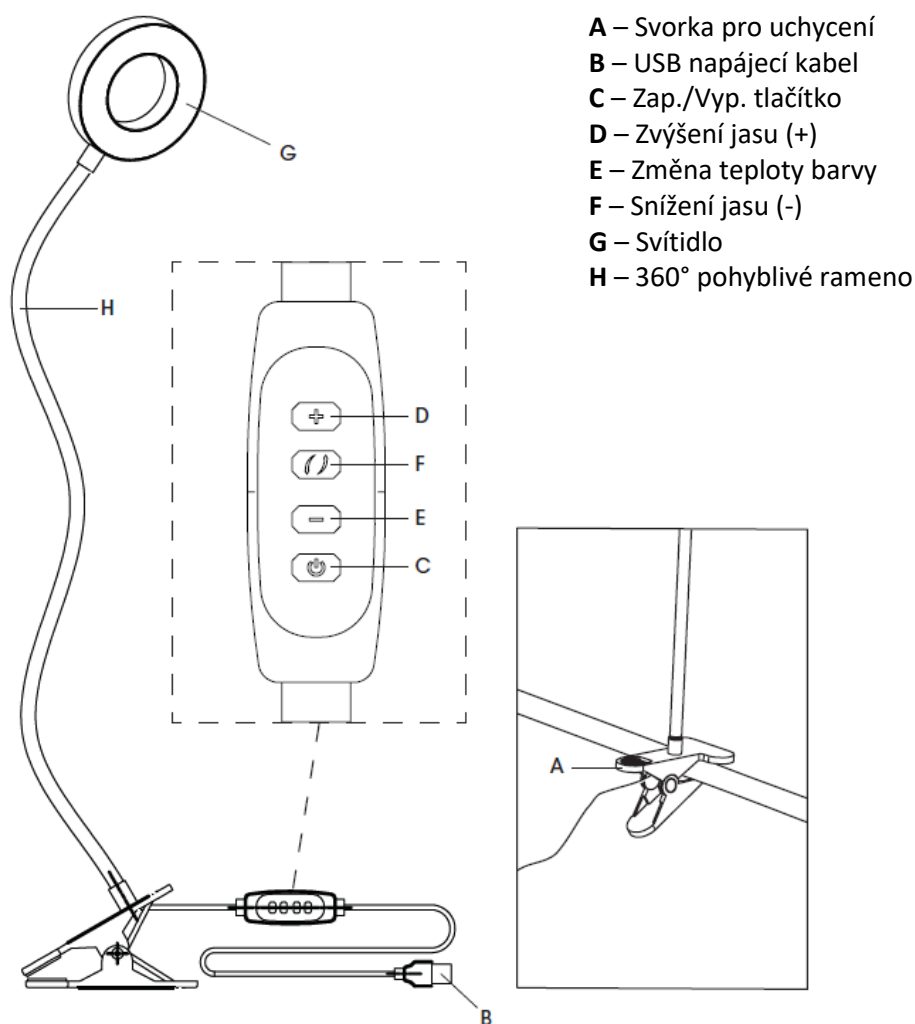

Vážený zákazníku, děkujeme za zakoupení našeho výrobku. Pozorně si přečtěte následující pokyny a dodržujte je, aby vám sloužil bezpečně a k plné spokojenosti. Předejdete tak jeho nesprávnému použití či poškození. Zabraňte neodborné manipulaci s tímto přístrojem a vždy dodržujte zásady používání elektrospotřebičů. Návod k použití pečlivě uschovejte. Určeno k použití v domácnosti nebo uvnitř místnosti. Výrobek by měla používat pouze dospělá osoba. Nikdy nevystavujte prostředí s vysokou vlhkostí (např. koupelna), zamezte kontaktu výrobku s kapalinami.

TECHNICKÉ PARAMETRY:

Příkon	max. 8W
Světelný tok	max. 300lm
Chromatičnost	3000K, 4000K, 5000K
Rozměry	cca 630 x 110 x 90mm
Index podání barev	CRI>80
Napájení	DC 5V; 2A (USB kabel součástí, adaptér není součástí)
Rozpětí svorky	4cm

UPOZORNĚNÍ

- Zařízení neopravujte ani jej nerozebírejte.
- Servis smí provádět pouze kvalifikovaný pracovník servisu výrobce.
- Zabraňte kontaktu s vodou.

POPIS ZAŘÍZENÍ

Na výrobek je vystaveno prohlášení o shodě podle platný předpisů. Na vyžádání u výrobce: info@solight.cz, případně ke stažení na www.solight.cz. Světelný zdroj tohoto svítidla je nevyměnitelný, po skončení životnosti je třeba vyměnit svítidlo celé a zlikvidovat jej na místě pro to určeném. Tento produkt obsahuje světelný zdroj, který z konstrukčních důvodů nelze vyjmout pro ověření, a proto je celý produkt považován za světelný zdroj. Přívodní kabel nelze vyměnit, je-li poškozený, zařízení nesmí být nadále používáno